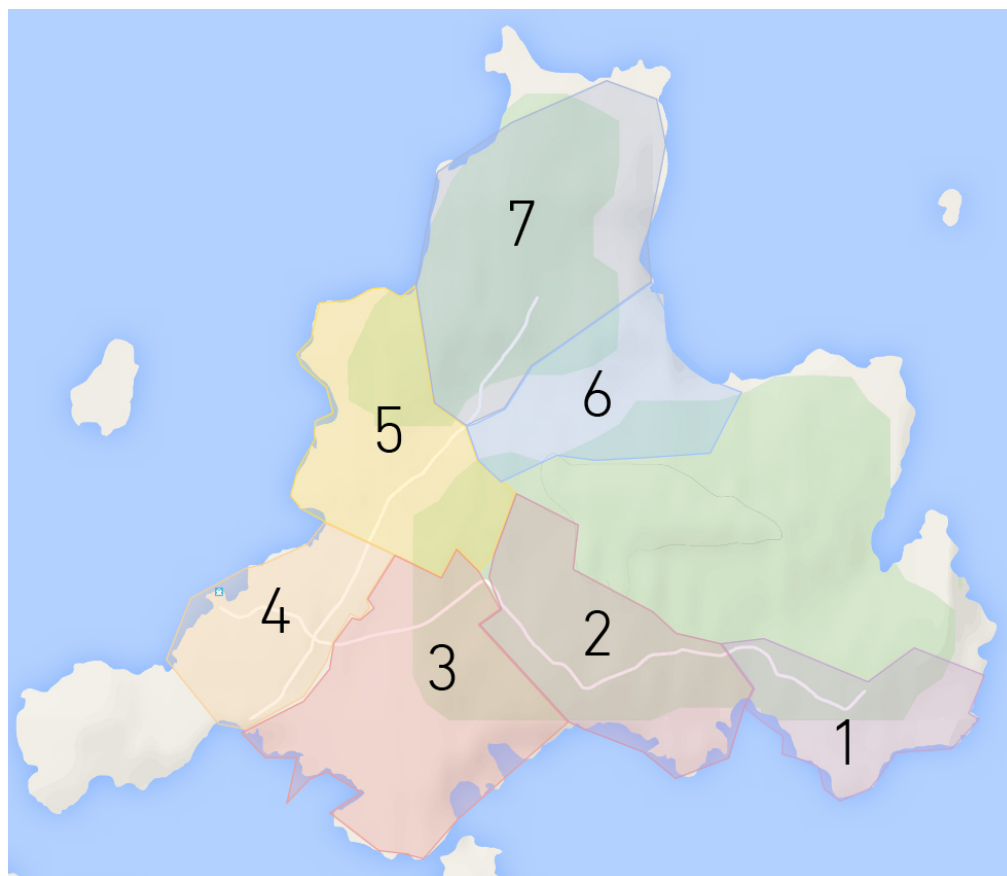

Årets profilprodukt: Keps kommer att finnas till försäljning

Karta

Område	Samlingsplats	Område	Samlingsplats
1	Holmen vid soptunnorna	6	Sandviken vid pumpen "Potatisåkern"
2	Vid pumpen "Kaffepannan"	7	Soptunnorna vid vägkorset
3	Vid pumpen "Mjölkvallen"	<u>För de unga</u> Fotbollsplanen	Vid pumpen "Mjölkvallen"
4	Postkuren/Korsningen	<u>Projekt</u> Röda slingan*	Holmen vid soptunnorna
5	Bybacka vid midsommarängen	Kapellet*	Anmäl dig till Anna-Karin i Kapellet

* De hushåll som har skickat representant till samlingspunkt eller som inte har möjlighet att arbeta längs vägarna, kan delta med arbetet vid Kapellet eller på Röda slingan.