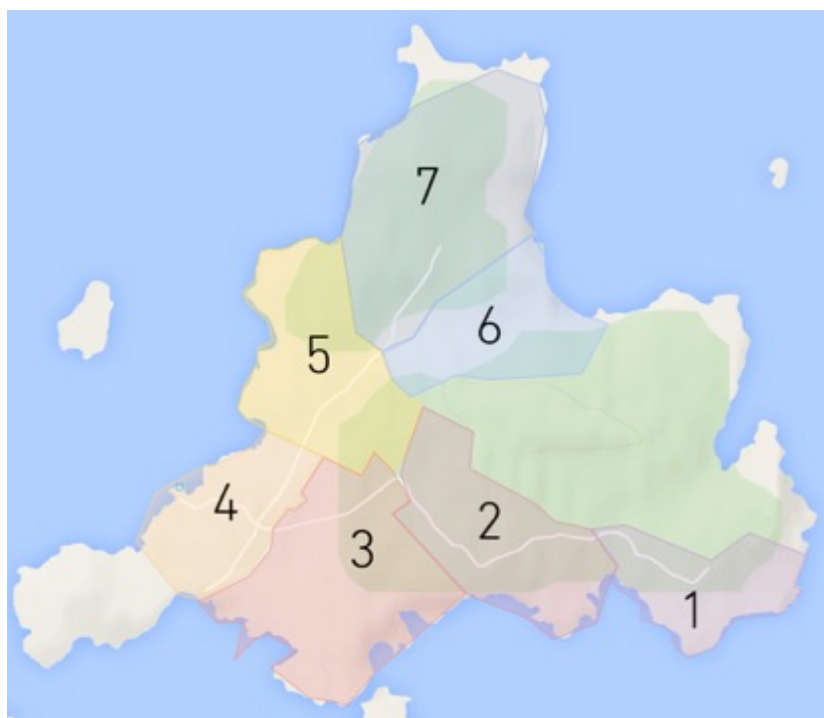

Arbetsdag

14 juli kl. 10

Vi samlas områdesvis beroende på var du/ni bor vid respektive samlingsplats kl. 10.00. Se karta.

Föreningen förser arbetsledare med bränsle till motorredskap.

After Work kl. 15.00!

God mat och trevlig gemenskap vid vårt Kapell.

Årets profilprodukt: Ölglas kommer att finnas till försäljning

Område	Samlingsplats	Område	Samlingsplats
1	Holmen vid soptunnorna	6	Vid pumpen "Potatisåkern"
2	Vid pumpen "Kaffepannan"	7	Korset vid soptunnorna
3	Vid pumpen "Mjölkvallen"	För de unga Fotbollsplanen	Vid pumpen "Mjölkvallen"
4	Postkuren/Korsningen	Projekt Röda slingan*	Holmen vid soptunnorna
5	Bybacka vid midsommarängen	Kapellet*	Anmäl dig till Anna-Karin i Kapellet

* De hushåll som har skickat representant till samlingspunkt eller som inte har möjlighet att arbeta längs vägarna, kan delta i arbetet vid Kapellet eller på Röda slingan.